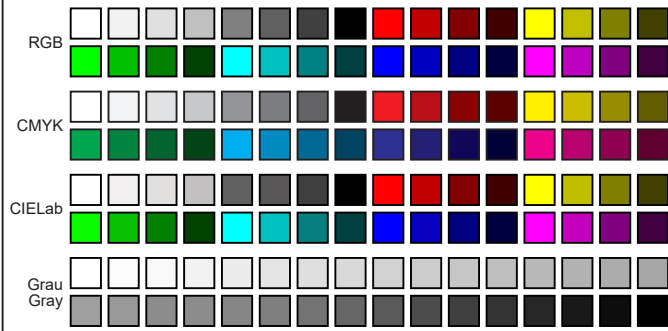

For more information on DirectPDF, visit www.CAD6.com.

Farben / Colors

Flächen / Surfaces 5..160µm

Waben / Hexagons 5..160µm

Farbverläufe / Color Gradients

Punkte / Points 5..160µm

Texte / Texts 5..160µm

Durchsichtigkeit / Translucency

Kreise / Circles 5..160µm

Linien / Lines 5..160µm

Transparente Rastergrafik / Transparent Bitmap

Durchsichtige Rastergrafik / Translucent Bitmap