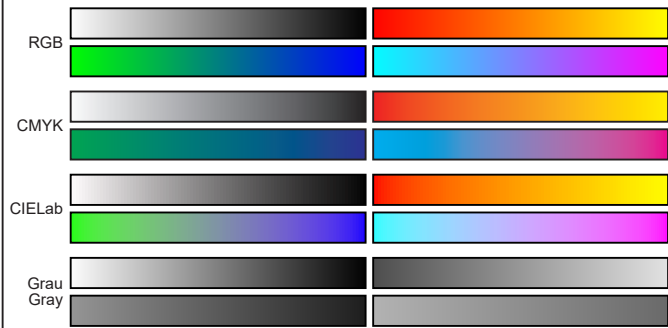

For more information on DirectPDF, visit www.CAD6.com.

Farben / Colors

Flächen / Surfaces 5..160µm

Waben / Hexagons 5..160µm

Farbverläufe / Color Gradients

Punkte / Points 5..160µm

Texte / Texts 5..160µm

Durchsichtigkeit / Translucency

Kreise / Circles 5..160µm

Linien / Lines 5..160µm

Transparente Rastergrafik / Transparent Bitmap

Durchsichtige Rastergrafik / Translucent Bitmap