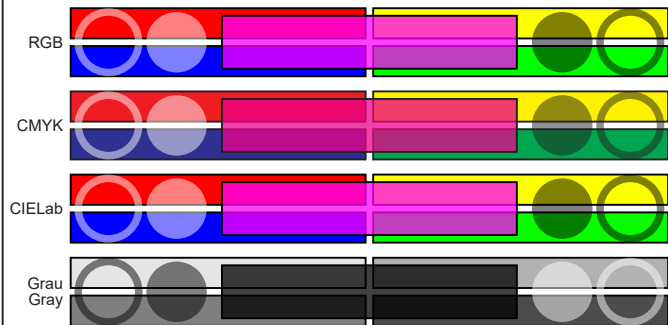

For more information on DirectPDF, visit www.CAD6.com.

Farben / Colors

Flächen / Surfaces 5..160µm

Waben / Hexagons 5..160µm

Farbverläufe / Color Gradients

Punkte / Points 5..160µm

Texte / Texts 5..160µm

Durchsichtigkeit / Translucency

Kreise / Circles 5..160µm

Linien / Lines 5..160µm

Transparente Rastergrafik / Transparent Bitmap

Durchsichtige Rastergrafik / Translucent Bitmap